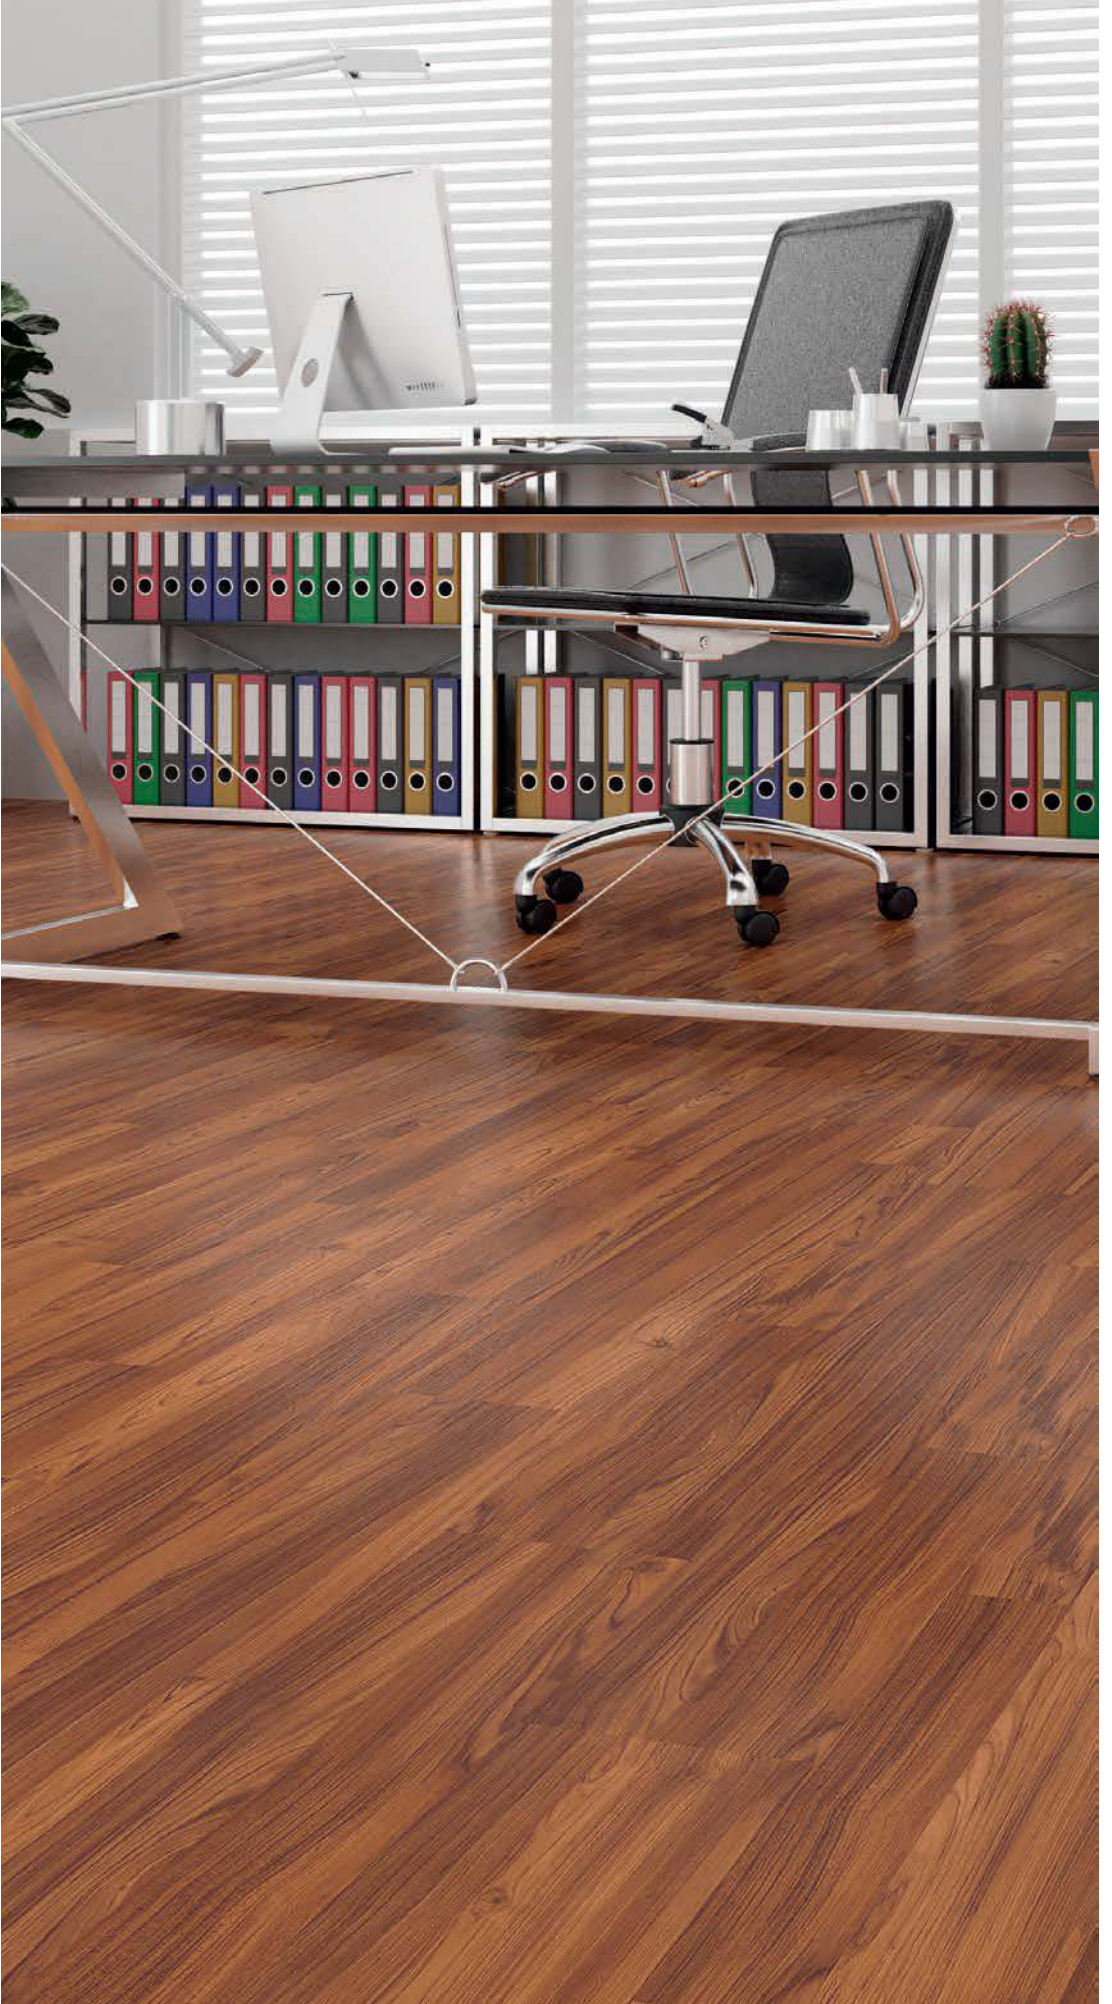

KLASİK
550
Kashmir Teak